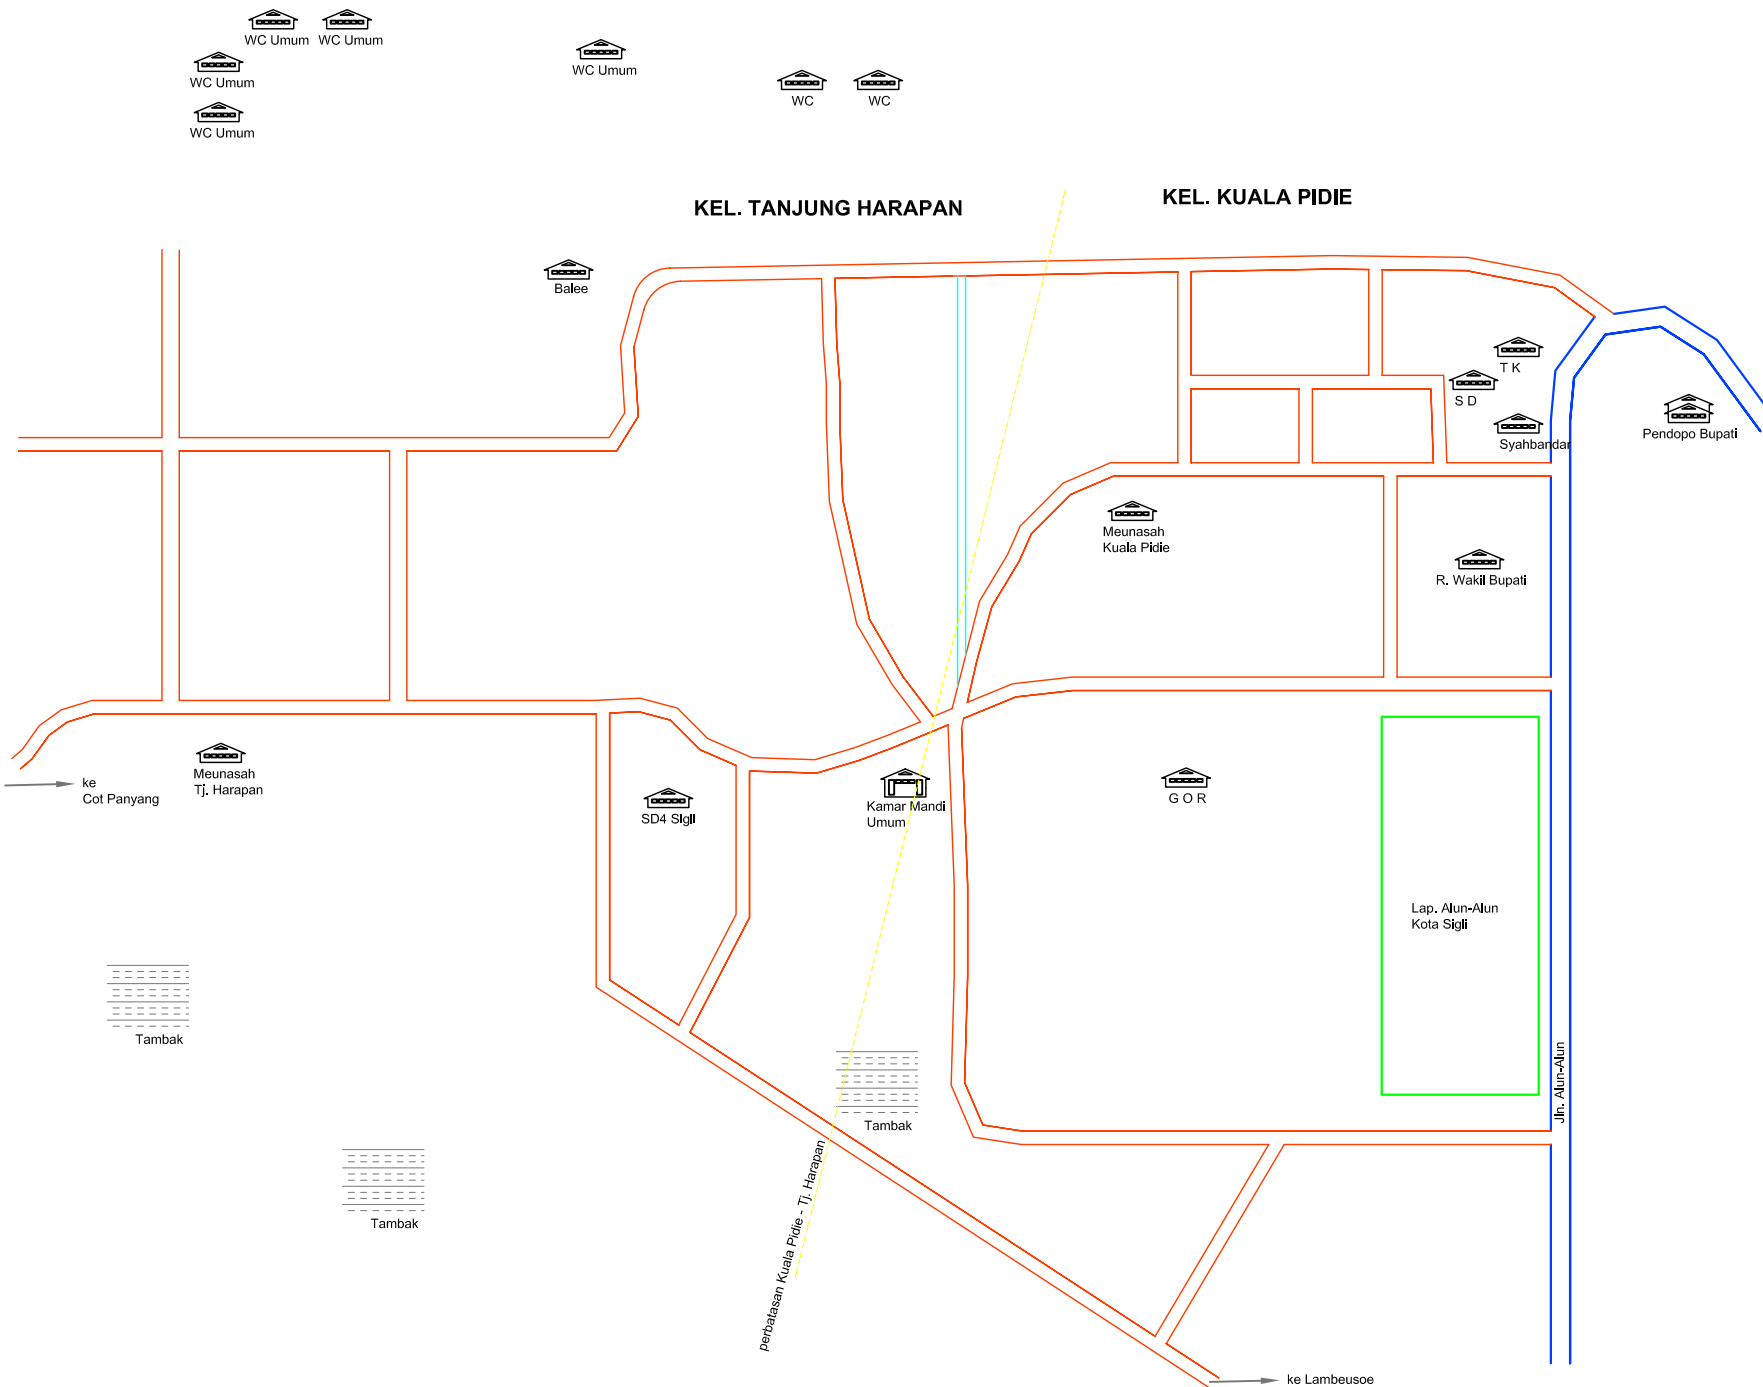

# SKETSA PETA DESA KUALA PIDIE / TANJONG HARAPAN

Kota Sigi  
KAB. PIDIE  
PROV. N.A.D

- JALAN UTAMA
- JALAN SEKUNDER
- TANGKI AIR