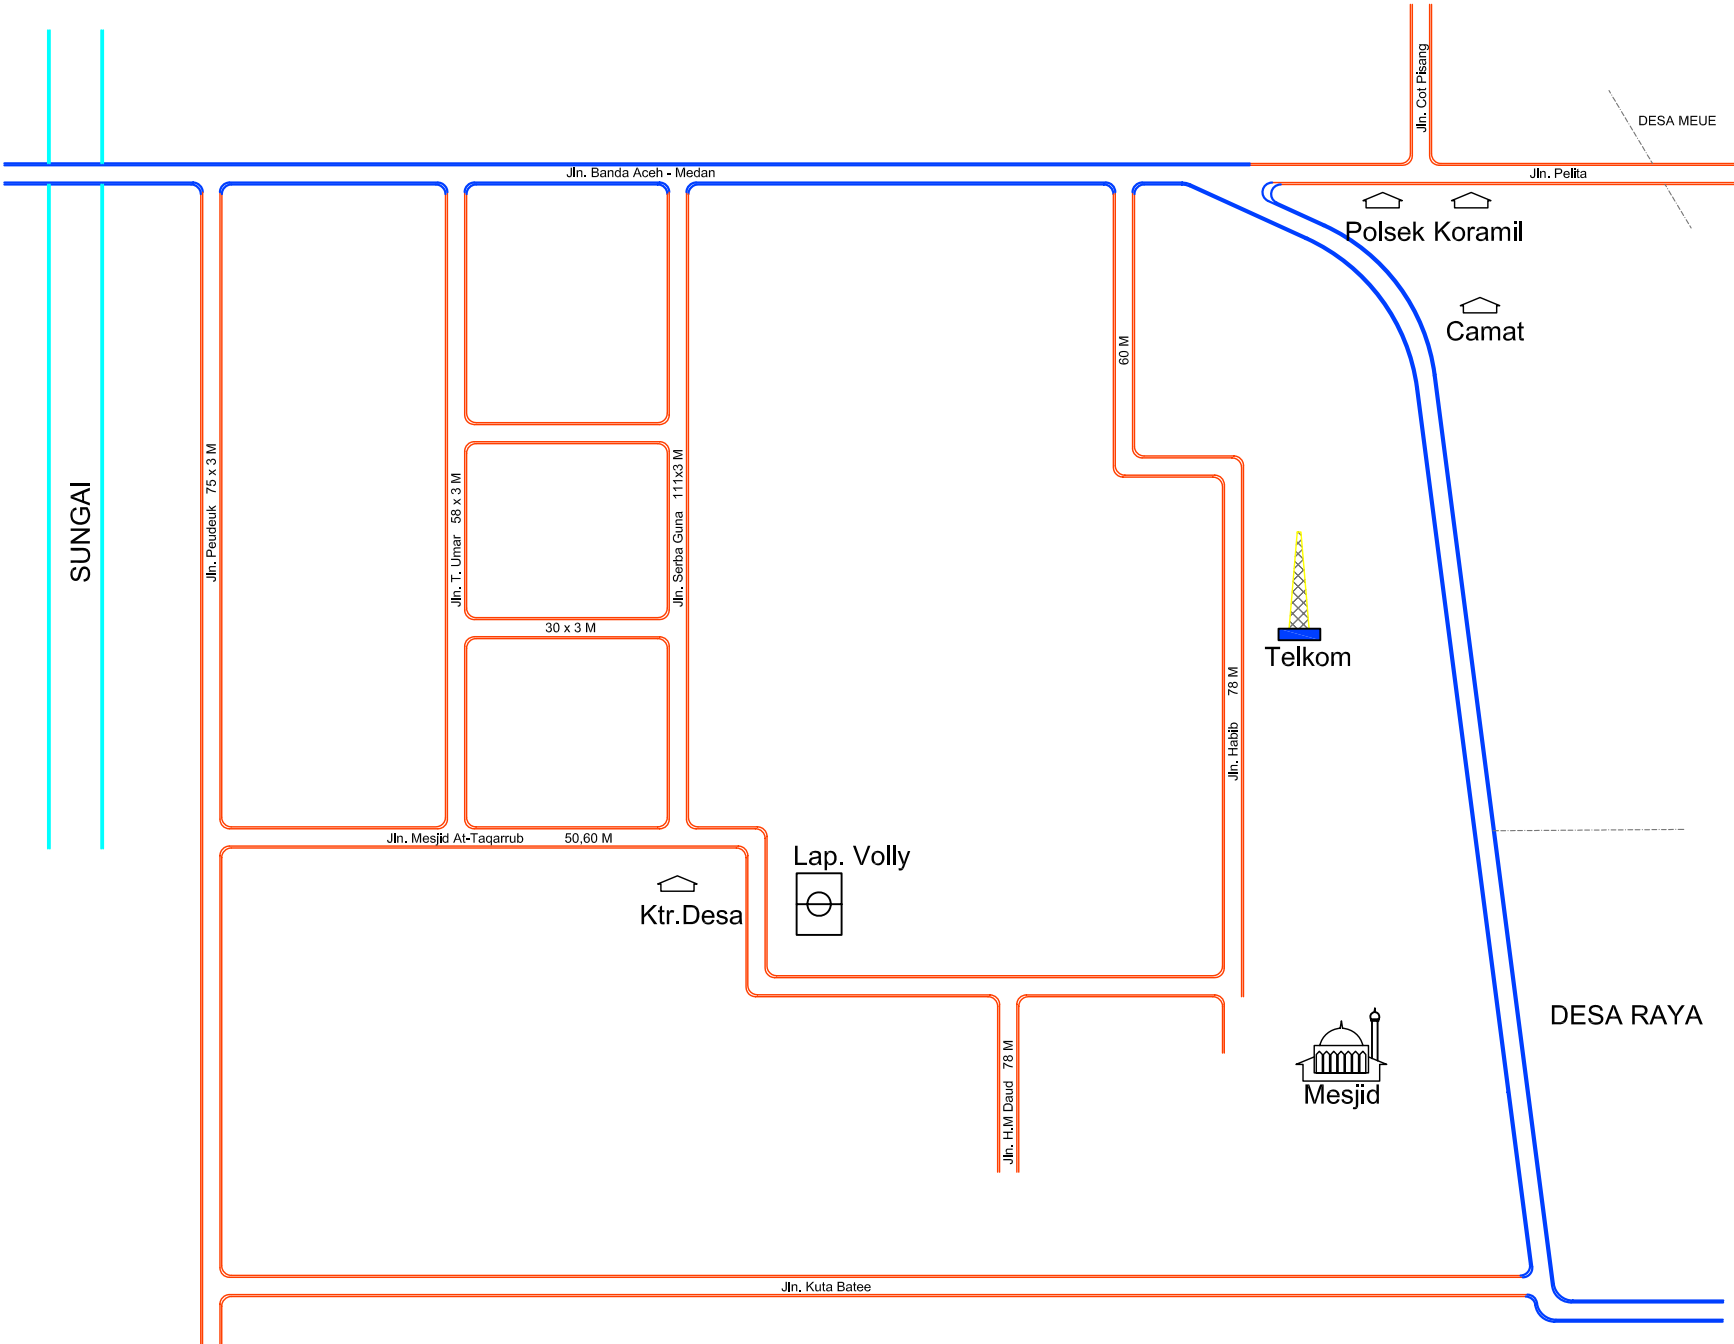

# SKETSA PETA DESA KEUDE TRIENGGADENG

KEC. TRIENG  
GADENG  
KAB. PIDIE  
PROV. N.A.D

-  SHELTER FRAME  
No.
-  JALAN UTAMA
-  JALAN SEKUNDER
-  TANGKI AIR