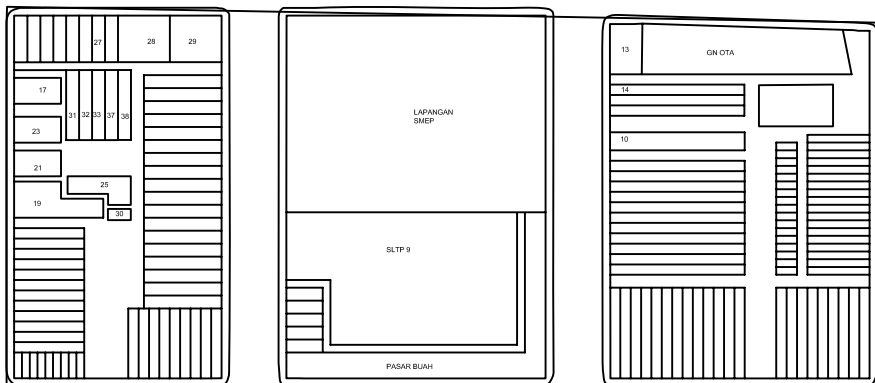

POM AIR

NTR LURAH

- 25
- 24
- 22
- 20
- 18
- 15
- 16

JL. TOK HUSAN REUNG KALE

JL. TOK HUSAN REUNG KALE

JL. AYUNI

JL. POCUT BAREN

SIPANG 5

**PETA KELURAHAN  
PEUNAYONG**  
**KECAMATAN KUTA ALAM  
KOTA BANDA ACEH**