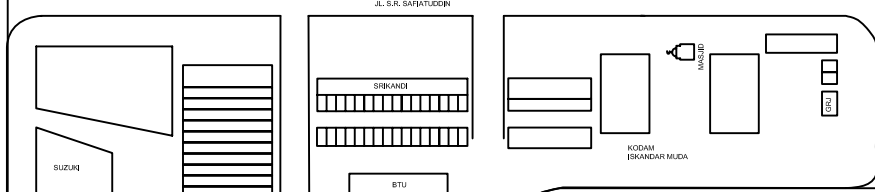

POM AIR

NTR LURAH

- 25
- 24
- 22
- 20
- 18
- 15
- 16

JL. TOK HUSAN REUNG KALE

JL. TOK HUSAN REUNG KALE

JL. AYUNI

JL. POCUT BAREN

SIPANG 5

**PETA KELURAHAN  
PEUNAYONG**  
**KECAMATAN KUTA ALAM  
KOTA BANDA ACEH**